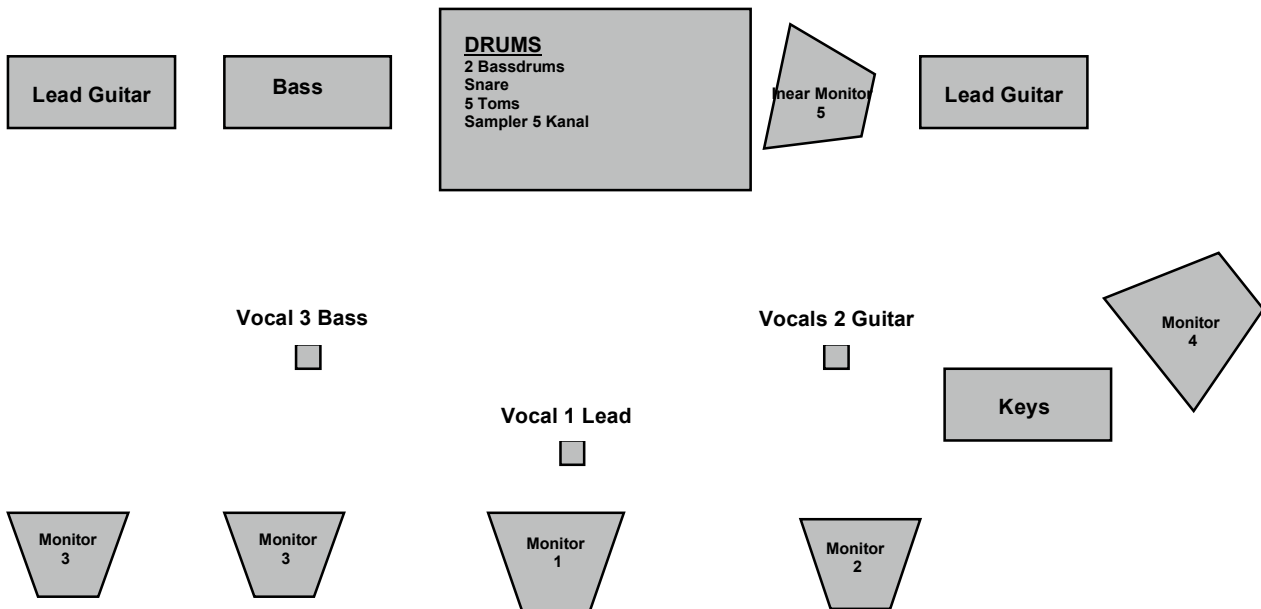

## Stage Plan Ravenheart:

---

### Bühne:

- Bühnengrösse : min. 4 m tief, 6 m breit und 40cm hoch (**Wir sind 6 Personen.**)
- Raumhöhe : ab Bühnenkante 3m
- Strom Backline : (230V/16A) auf Bühne
- Aufhängemöglichkeit für Backdrop, grösse des Backdrops 4 m x 1.5 m

### Allgemeines:

- nach Möglichkeit 4 Parkplätze für Bandbus und Autos